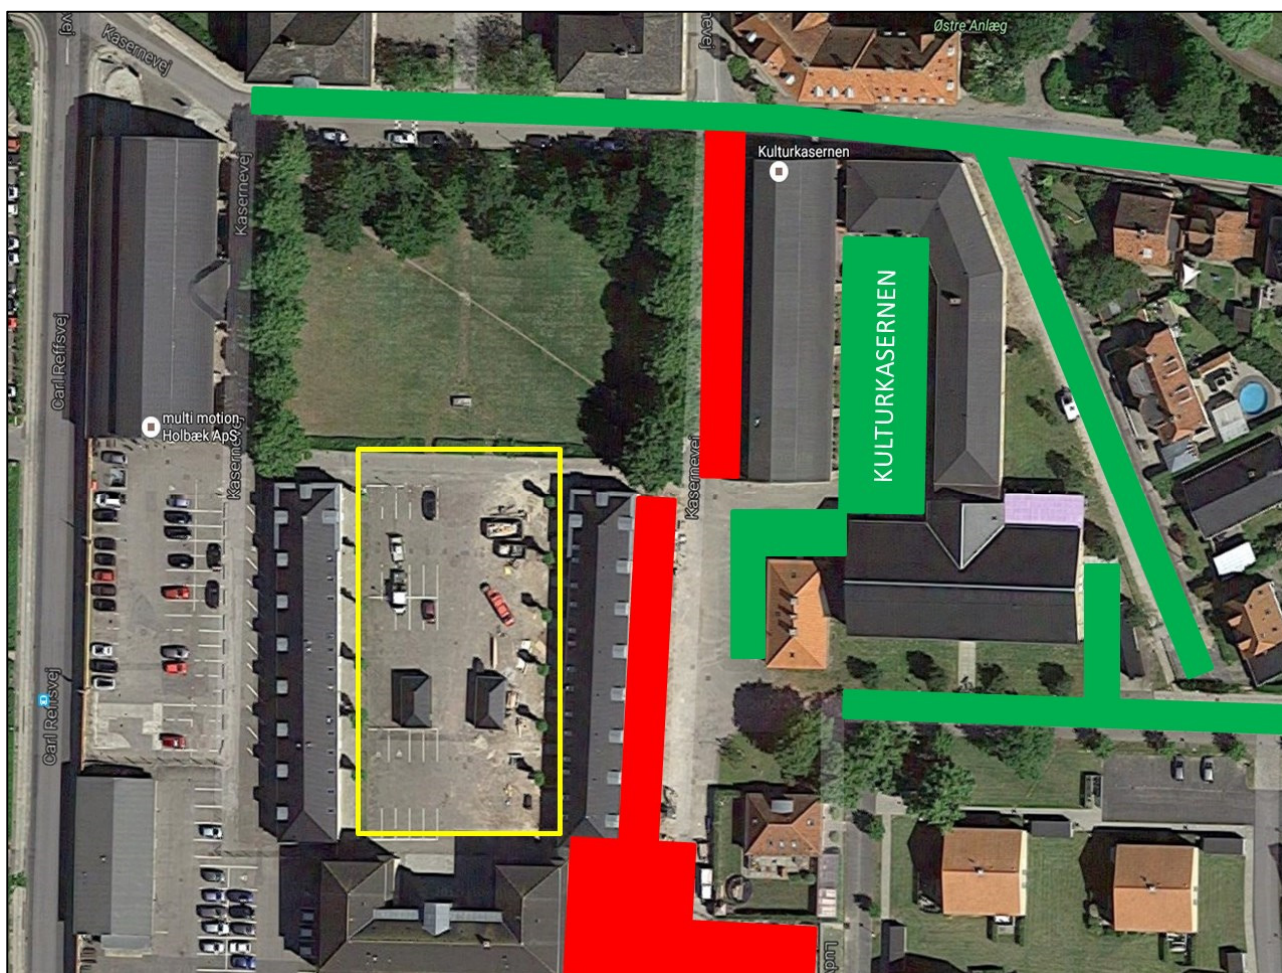

PARKERINGSINFORMATION TIL BRUGERE AF KULTURKASERNEN

Kære brugere af Kulturkasernen

Vær opmærksom på, at der udskrives bøder i de røde og gule områder hele døgnet. De er **IKKE** ejet af Kulturkasernen, og vi har derfor ingen indflydelse på håndhævelsen af parkeringsreglerne. Vær derfor omhyggelig med at tjekke informationstavlerne og skiltene vedr. parkering, da ansvaret for korrekt parkering påhviler føreren.

GRØN = GRATIS PARKERING

RØD= PARKERINGS- OG STANDSNINGFORBUD

GUL= PARKERING MED PARKERINGSBILLET (OBS! KUN I DE MARKEREDE BÅSE)

VENLIG HILSEN, KULTURKASERNEN